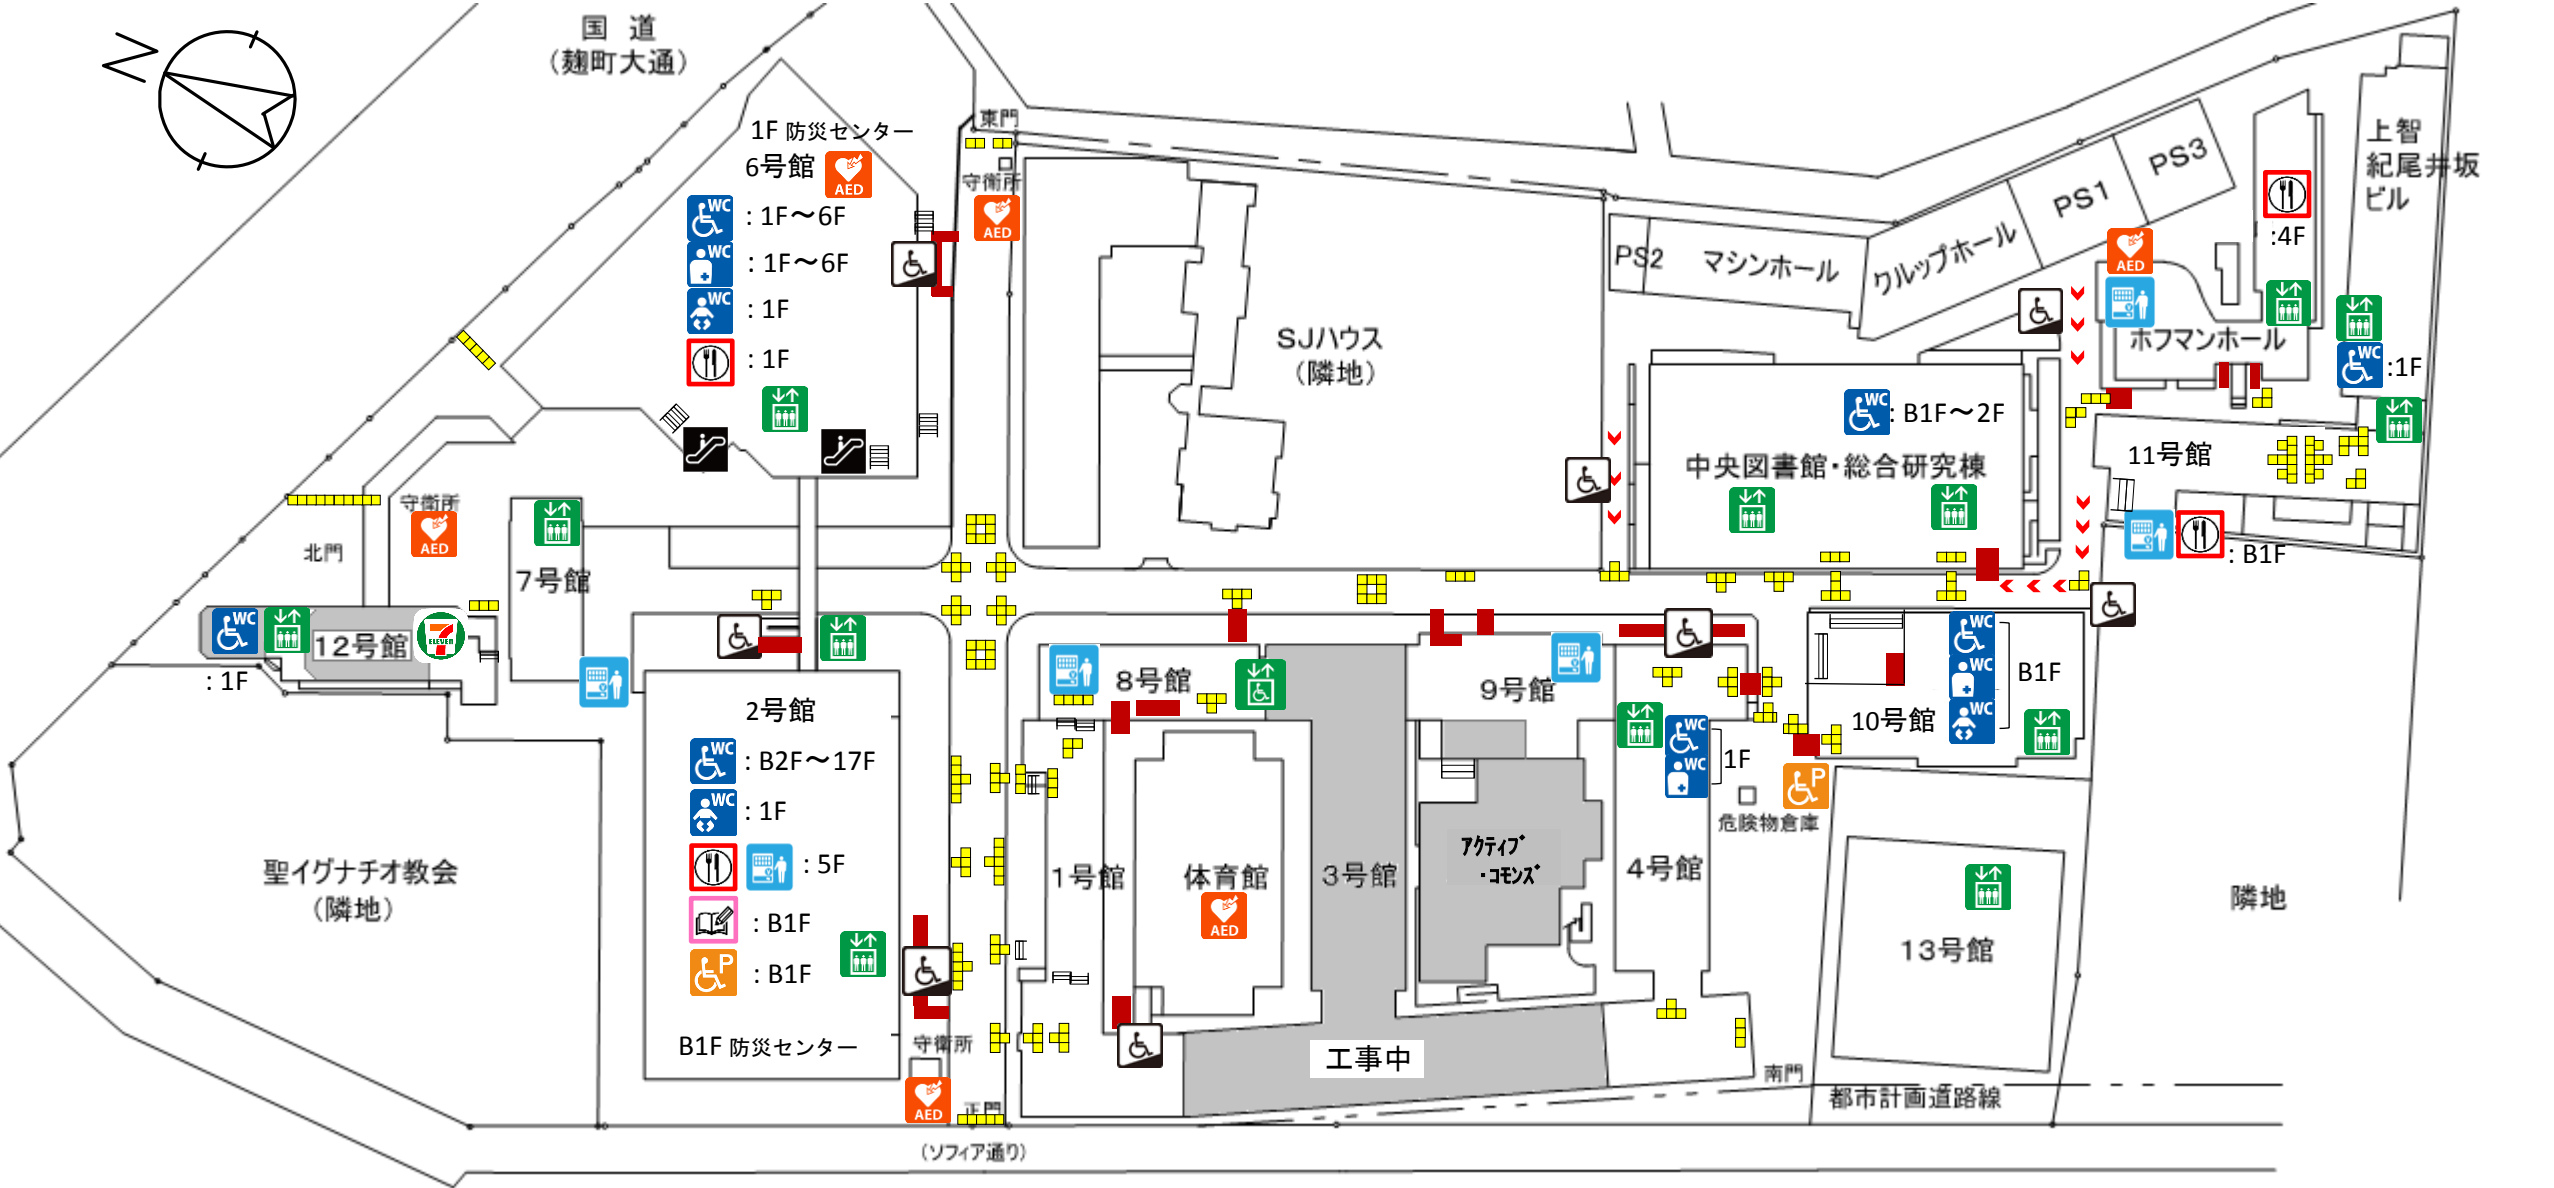

国道
(麴町大通)

- 車いす対応トイレ
- オストメイト対応トイレ
- オムツ替え対応トイレ
- 車いす対応駐車場
- 段差解消機
- 車いす対応エレベーター
- スロープ
- 階段
- AED(自動対外式除細動器)
- 食堂・カフェ
- 購買
- コンビニエンスストア
- 自動販売機
- エスカレーター
- 坂路 (車いす単独で登ることが難しい)